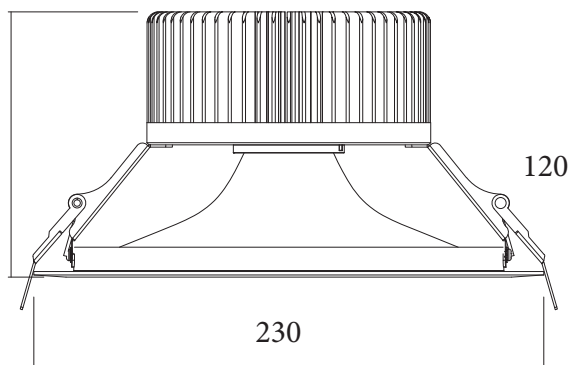

FINE

white

В светильниках FINE применяются светодиоды большой мощности последнего поколения компании CREE (USA), обеспечивающие высокий уровень светового потока (4856 Lm-3000K, 5232 Lm-4000K), цветопередачи и экономичности. Корпус светильника изготовлен из литого алюминия, обеспечивающего небольшой вес и долгий срок использования. Оптическая часть состоит из фасетчатого V.M. рефлектора с металлическим напылением и сверхтонкого закаленного защитного матового стекла, обеспечивает минимальные потери светового потока. Пассивная система охлаждения полноценно обеспечивает оптимальную работу LED модуля. Светильник FINE является идеальной заменой светильника с металлогалогенной лампой мощностью 50 ватт и рекомендуется для общего освещения торговых площадей, бутиков, салонов.

*Мощность LED/светильника: 53W/55W**

Напряжение: AC 100-240 V

Класс защиты : III

Блок питания (драйвер): Philips 1400mA

Источник света: светодиодный модуль CREE CXA-2540

Цоколь: ceramic PCB

*Световой поток (min): 4100-4430 Lm**

Индекс цветопередачи CRI: 85

*Угол формирования светового пучка: 50°**

Степень защиты: IP 20

Тип монтажа: встраиваемый в потолок

Габариты: 230x120 мм

Врезное отверстие: 200 мм

Вес: 1,10 кг

* - данные величины основаны на результатах испытания светильников